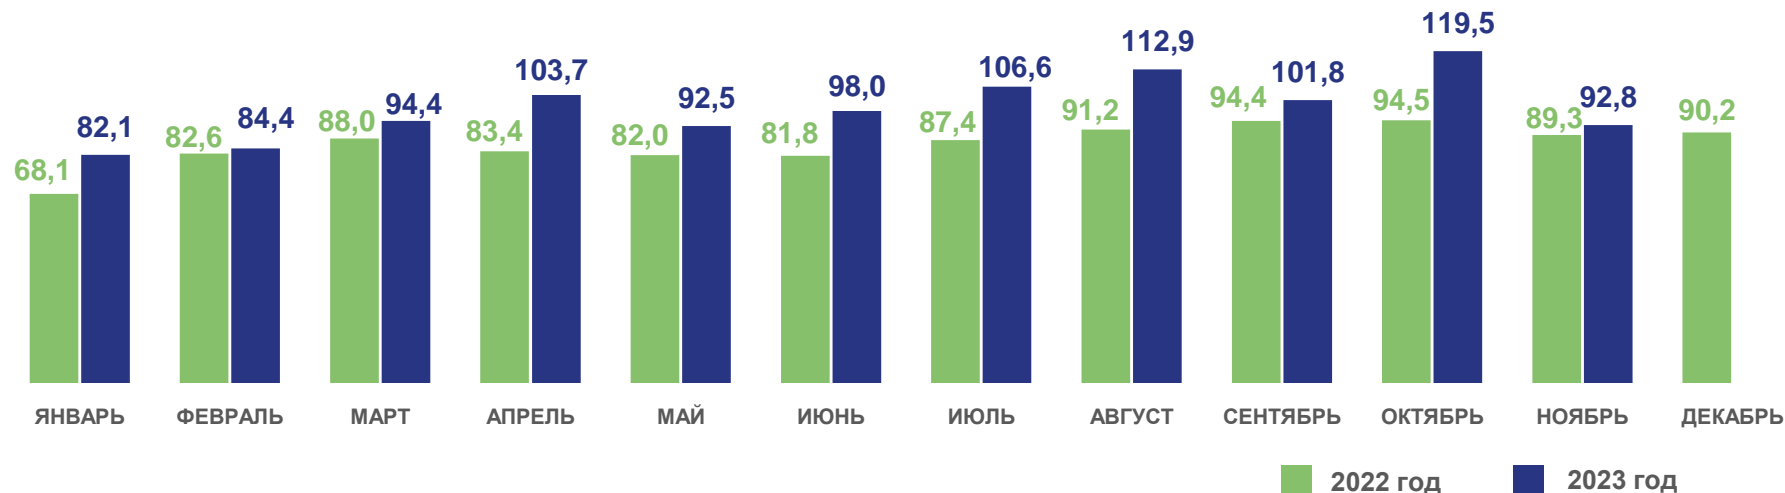

ГРУЗОБОРОТ АВТОМОБИЛЬНОГО ТРАНСПОРТА

Январь-ноябрь 2023 года

1 088,5 МЛН ТОННО-КМ

Грузооборот
автомобильного транспорта

115,4% к январю-ноябрю 2022 г.

Индекс физического объема